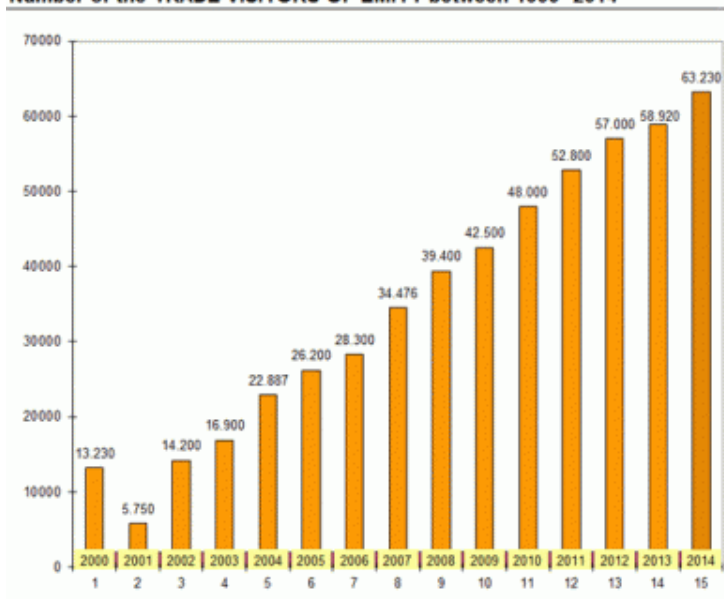

Al 5° posto tra le organizzazioni fieristiche internazionali nel settore turistico, EMITT registra di anno in anno un successo crescente. Aperta ai professionisti del turismo durante i primi due giorni e al pubblico durante gli ultimi due, la sua crescita costante negli ultimi anni ha incoraggiato una diversa gestione dello spazio espositivo e infatti sono stati costruiti 3 nuovi grandi padiglioni per un totale di 11 padiglioni. I numeri dell'edizione 2014 sono molto soddisfacenti : 71 i Paesi partecipanti, centinaia di località da tutta la Turchia, 4.500 espositori, 63.230 operatori del settore e 73.500 presenze di pubblico, per un totale di 136.730 visitatori, 65.000 mq espositivi.

Number of the TRADE VISITORS OF EMITT between 1999- 2014

YEARS	NUMBER OF TRADE VISITORS
2000	13.230
2001	5.750
2002	14.200
2003	16.900
2004	22.887
2005	26.200
2006	28.300
2007	34.476
2008	39.400
2009	42.500
2010	48.000
2011	52.800
2012	57.000
2013	58.920
2014	63.230